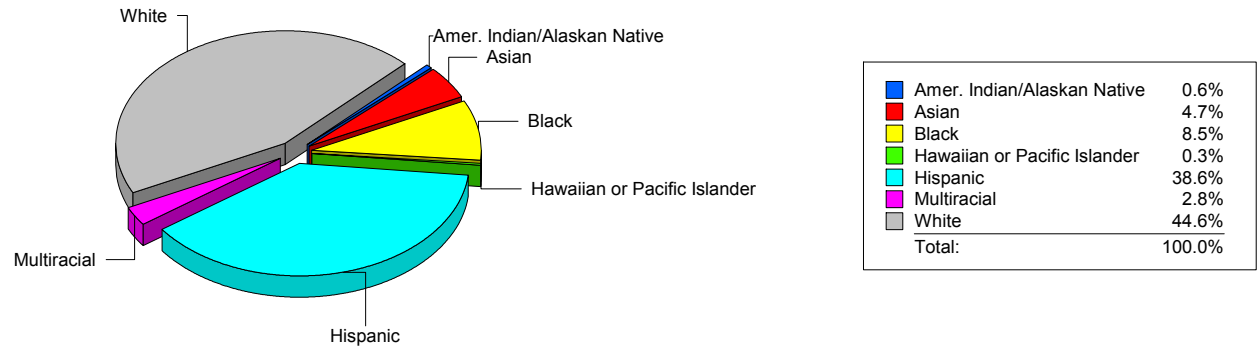

Student Grade - Ethnicity Breakdown

Walt Disney II Magnet Elementary School

	PE			PK			K			1			2			3			4			5			Total	
	F	M	Tota	F	M	Tota	F	M	Tota	F	M	Tota	F	M	Tota	F	M	Tota	F	M	Tota	F	M	Tota		
Amer. Indian/Ala	0	0	0	0	0	0	0	1	1	0	0	0	1	0	1	0	0	0	0	0	0	0	0	0	0	2
Asian	2	2	4	0	1	1	4	0	4	1	0	1	1	2	3	3	1	4	0	0	0	0	0	0	0	17
Black	1	1	2	1	1	2	5	1	6	0	3	3	2	0	2	2	0	2	4	2	6	3	5	8	31	
Hawaiian or Pac	0	0	0	0	0	0	0	0	0	0	0	0	0	0	0	0	0	0	0	0	0	0	1	1	1	
Hispanic	5	0	5	8	5	13	11	5	16	5	10	15	10	11	21	14	15	29	9	10	19	9	13	22	140	
Multiracial	1	0	1	1	0	1	1	2	3	0	1	1	1	1	2	0	0	0	2	0	2	0	0	0	10	
White	5	4	9	11	11	22	6	14	20	21	10	31	10	12	22	10	6	16	10	13	23	9	10	19	162	
Total	14	7	21	21	18	39	27	23	50	27	24	51	25	26	51	29	22	51	25	25	50	21	29	50	363	